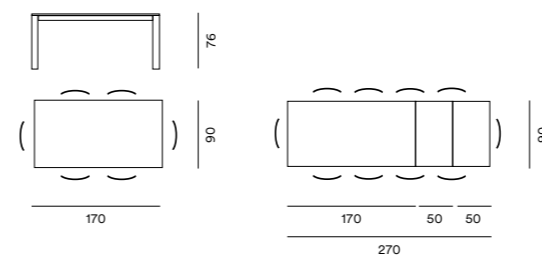

EN. Extensible table **TOMMY 120**, top size 90x120cm + 2x50cm (120.22) DUNA ARDESIA (DAR) melamine thickness 18mm, metal legs and aluminum table telescopic extension system epoxy powder coated WHITE color (BO); **BETTY** chair with metal legs epoxy powder coated WHITE color and polypropylene shell WHITE color.

TOMMY

Tommy 120.22 Allungabile

Tommy 150.25 Allungabile

Tommy 150.30 Allungabile

Tommy 170.27 Allungabile

Tommy 170.32 Allungabile

IT. Tavolo allungabile da un lato, piano in unico pezzo, allunghe contenute all'interno del tavolo; piano disponibile in Nobilitato, Laminato, Vetro-Ceramica o impiallacciato in Rovere, Versione "Rovere Spaccato" (RSP) vero legno vecchio; gambi in metallo, sistema di allungo telescopico interamente in Alluminio anodizzato, verniciato a polvere epossidica o smalto materici; gambi dotate di ruote scorrevoli nel lato di allungo.