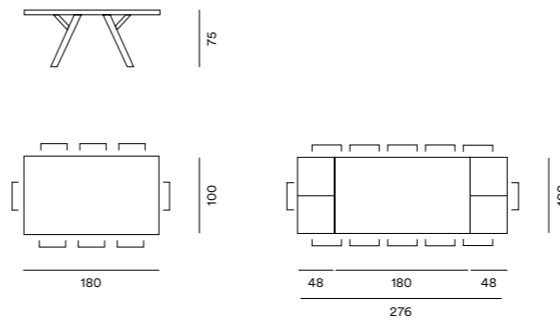

YORK 20

York 20 180.28RA