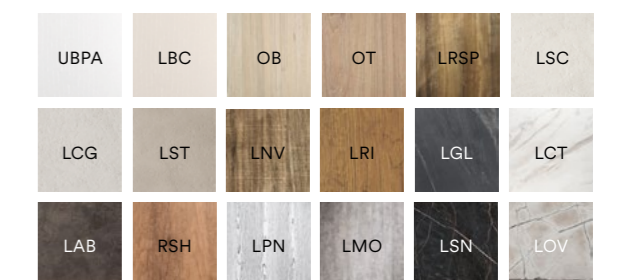

BASAMENTO IN METALLO
AVAILABLE COLOURS METAL LEGS

IT. Tavolo allungabile al centro, piano a lavorazione "Folding", altezza bordo laterale 80mm, allunghe contenute all'interno del tavolo, piano disponibile in Nobilitato (solo versioni 150.30RA e 170.32RA), Laminato o impiallacciato in Rovere, versione "Rovere Spaccato" (RSP) vero legno vecchio, supporto pannello di particelle di legno misto pino a bassa emissione di formaldeide colle poliuretatiche a norma DIN EN 204 spessore 22mm (nobilitato spessore 18mm), sistema di allungo sincronizzato interamente in alluminio anodizzato, basamento interamente in alluminio anodizzato verniciato a polvere epossidica o smalti materici.

EN. Extensible table in the middle, "Folding" worked top, side edge height 80mm, extensions contained inside the table, top available in Melamine (only 150.30RA and 170.32RA versions), Laminate or Oak veneered, "Split Oak" version (RSP) real old wood, panel support wood particles of mixed poplar with low formaldehyde emission polyurethane glues according to DIN EN 204 thickness 22mm (melamine 18mm thick), synchronized extension system entirely in anodized aluminum, base entirely in anodized aluminum epoxy powder coated or texture enamels.

PIANO LAMINATO
AVAILABLE LAMINATE TOP