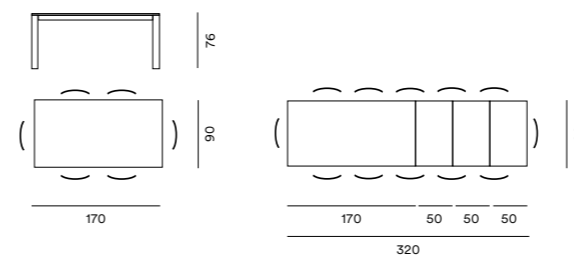

EN. Extensible table **TOMMY 120**, top size 90x120cm + 2x50cm (120.22) DUNA ARDESIA (DAR) melamine thickness 18mm, metal legs and aluminum table telescopic extension system epoxy powder coated WHITE color (BO); **BETTY** chair with metal legs epoxy powder coated WHITE color and polypropylene shell WHITE color.

TOMMY

Tommy 120.22 Allungabile

Tommy 150.25 Allungabile

Tommy 150.30 Allungabile

Tommy 170.27 Allungabile

Tommy 170.32 Allungabile

IT. Tavolo allungabile da un lato, piano in unico pezzo, allunghe contenute all'interno del tavolo; piano disponibile in Nobilitato, Laminato, Vetro-Ceramica o impiallacciato in Rovere, Versione "Rovere Spaccato" (RSP) vero legno vecchio; gambi in metallo, sistema di allungo telescopico interamente in Alluminio anodizzato, verniciato a polvere epossidica o smalto materici; gambi dotate di ruote scorrevoli nel lato di allungo.