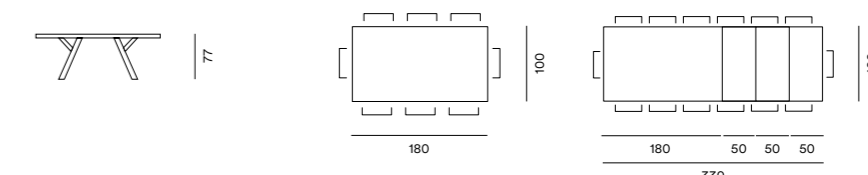

York One 180.33ORA