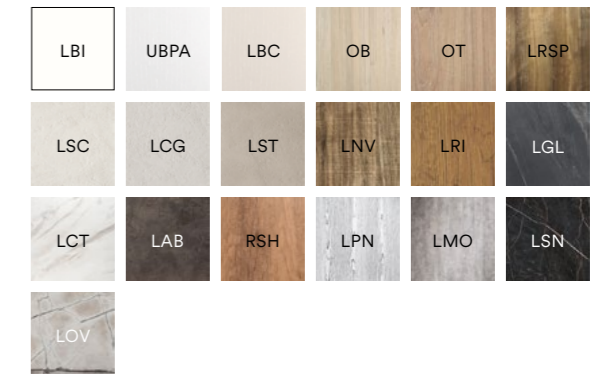

YANKEE

Yankee 120.22 Allungabile

Yankee 150.25 Allungabile

Yankee 170.27 Allungabile

IT. Tavolo allungabile da un lato, piano in unico pezzo, allunghe contenute all'interno del tavolo; piano disponibile in Nobilitato, Laminato, Vetro-Ceramica o impiallacciato in Rovere, Versione "Rovere Spaccato" (RSP) vero legno vecchio; gambi e sistema di allungo telescopico interamente in Alluminio anodizzato, verniciato a polvere epossidica o smalti materici.

BASAMENTO IN METALLO. AVAILABLE COLOURS METAL LEGS

PIANO LAMINATO AVAILABLE LAMINATE TOP

PIANO IMPIALLACCIATO ROVERE SPACCATO NATURALE TABLE TOP VENEERED OAK WOOD NATURAL SPLITTED

PIANO IMPIALLACCIATO ROVERE NODATO TABLE TOP VENEERED KNOTTY OAK