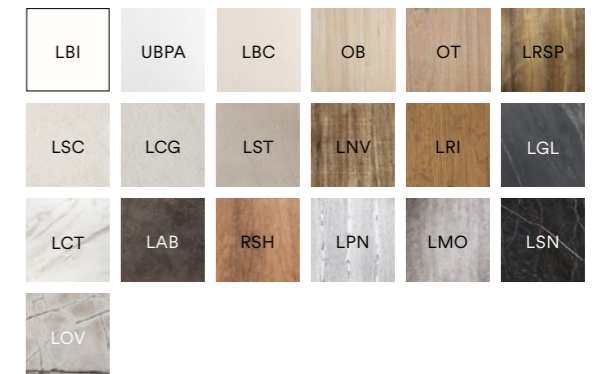

BASAMENTO IN METALLO.
AVAILABLE COLOURS METAL LEGS

PIANO LAMINATO
AVAILABLE LAMINATE TOP

PIANO IMPIALLACCIATO ROVERE SPACCATO NATURALE
TABLE TOP VENEERED OAK WOOD NATURAL SPLITTED

PIANO IMPIALLACCIATO ROVERE NODATO
TABLE TOP VENEERED KNOTTY OAK