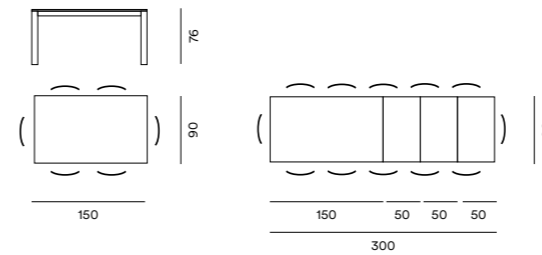

EN. Extensible table **TOMMY 120**, top size 90x120cm + 2x50cm (120.22) DUNA ARDESIA (DAR) melamine thickness 18mm, metal legs and aluminum table telescopic extension system epoxy powder coated WHITE color (BO); **BETTY** chair with metal legs epoxy powder coated WHITE color and polypropylene shell WHITE color.

TOMMY

Tommy 120.22 Allungabile

Tommy 150.25 Allungabile

Tommy 150.30 Allungabile

Tommy 170.27 Allungabile

Tommy 170.32 Allungabile

IT. Tavolo allungabile da un lato, piano in unico pezzo, allunghe contenute all'interno del tavolo; piano disponibile in Nobilitato, Laminato, Vetro-Ceramica o impiallacciato in Rovere, Versione "Rovere Spaccato" (RSP) vero legno vecchio; gambi in metallo, sistema di allungo telescopico interamente in Alluminio anodizzato, verniciato a polvere epossidica o smalto materici; gambi dotate di ruote scorrevoli nel lato di allungo.