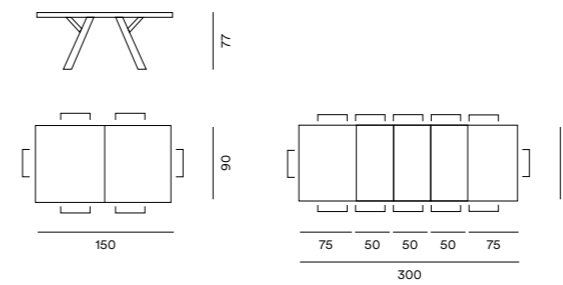

York 150.30RA