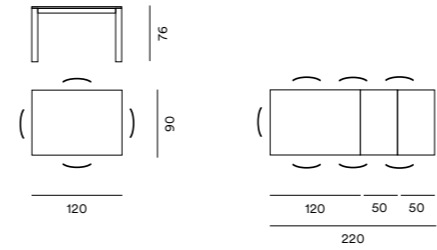

TOMMY

Tommy 120.22 Allungabile