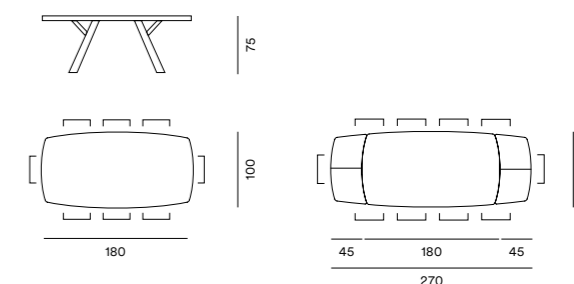

YORK BOTTE 180.27

York Botte 180.27BA