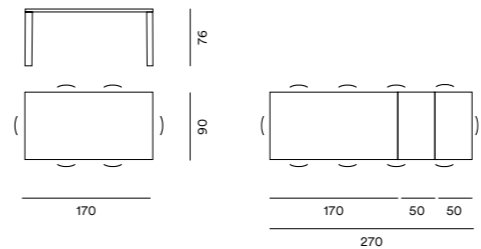

EN. Extensible table **YANKEE 120**, top size 90x120cm + 2x50cm (120.22) DUNA SABBIA (DSB) melamine thickness 18mm, legs and table telescopic extension system, fully Aluminum made, epoxy powder coated TORTORA color (TTR); Polypropylene **ARISA** chair TORTORA color.

EN. Elongated table **YANKEE 120**, top size 90x120cm + 2x50cm (120.22) melamine thickness 18mm, legs and table telescopic extension system, fully Aluminum made, epoxy powder coated TORTORA color (TTR); **BETTY** chair with metal legs epoxy powder coated TORTORA color and polypropylene shell TORTORA color.

YANKEE

Yankee 120.22 Allungabile

Yankee 150.25 Allungabile

Yankee 170.27 Allungabile

IT. Tavolo allungabile da un lato, piano in unico pezzo, allunghe contenute all'interno del tavolo; piano disponibile in Nobilitato, Laminato, Vetro-Ceramica o impiallacciato in Rovere, Versione "Rovere Spaccato" (RSP) vero legno vecchio; gambi e sistema di allungo telescopico interamente in Alluminio anodizzato, verniciato a polvere epossidica o smalti materici.