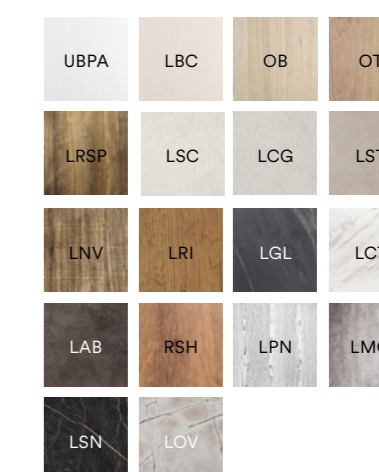

EN. Extensible table **LINUS ONE 160**, top size 90x160cm + 3x50cm (160.31ORA) VEINED ONYX (LOV) laminate, legs and synchronized table telescopic extension system, fully Aluminum made, epoxy powder coated ARDESIA color (GRA); **ELLA** chair with metal frame fully upholstered in microfiber velvet GREY (803).

LINUS ONE 160.31

Linus 160.31 Allungabile

Linus 180.33 Allungabile

BASAMENTO IN METALLO AVAILABLE COLOURS METAL LEGS

PIANO LAMINATO AVAILABLE LAMINATE TOP

PIANO IMPIALLACCIATO ROVERE SPACCATO NATURALE TABLE TOP VENEERED OAK WOOD NATURAL SPLITTED

PIANO IMPIALLACCIATO ROVERE NODATO TABLE TOP VENEERED KNOTTY OAK

PIANO NOBILITATO AVAILABLE MELAMINE TOPS

IT. Tavolo allungabile lateralmente da un lato, piano unico pezzo a lavorazione "Folding" su tre lati, altezza bordo laterale 90mm, allunghe contenute all'interno del tavolo, piano disponibile in Nobilitato (solo versione 160.31ORA), Laminato o Impiallacciato Rovere, versione "Rovere Spaccato" (RSP) vero legno vecchio; gambi e sistema di allungo telescopico sincronizzato interamente in Alluminio verniciato a polvere epossidica o smalti materici.