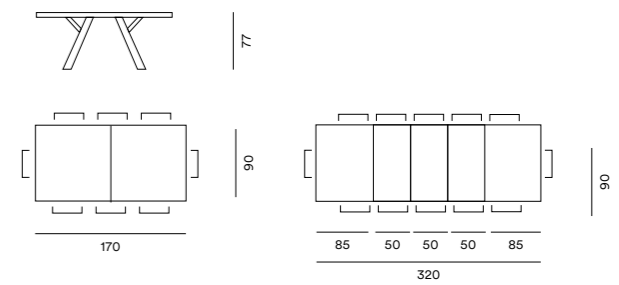

York 170.32RA